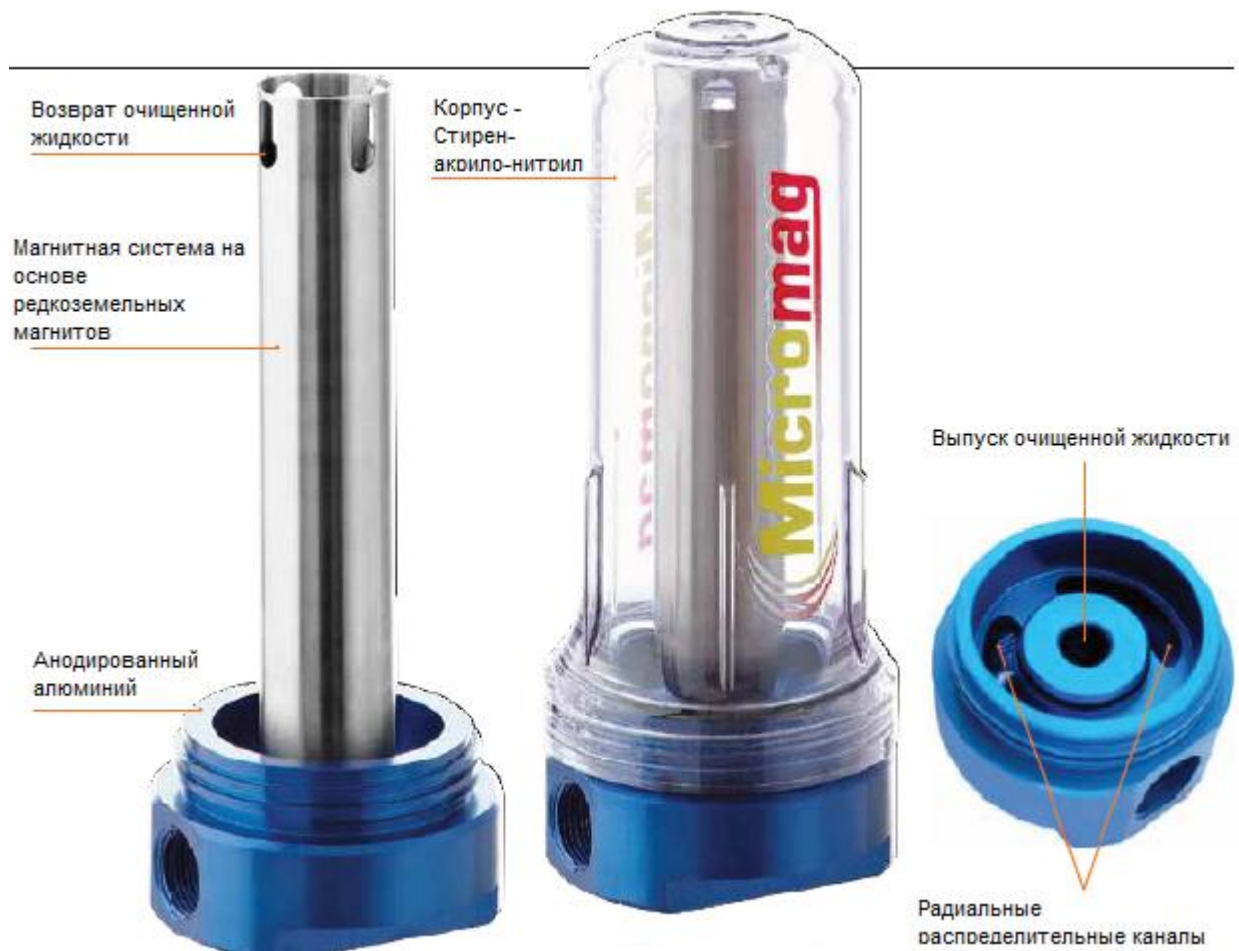

Micromag

«
- , 194044, . , 4/2
.: (+7 812) 7155427, : (+7 812) 7407637
www.nespsb.ru