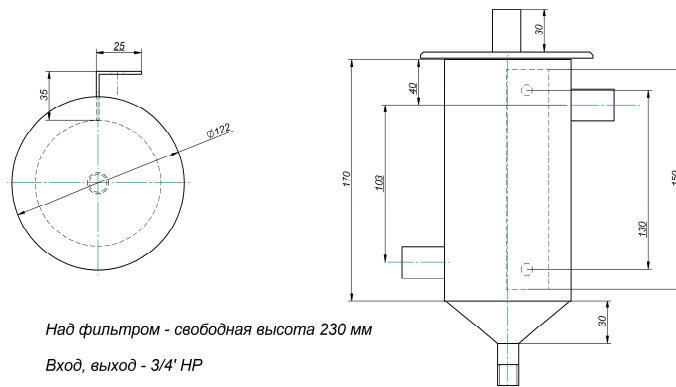

NdFeB.

- 1-
- 2-
- 3-
- 4-

«
- , 194044, . , 4/2
.: (+7 812) 7155427, : (+7 812) 7407637
www.npspb.ru npspb@inbox.ru

by pass

: +5°C +50°

Над фильтром - свободная высота 230 мм

Вход, выход - 3/4" HP

Дренаж - 1/2" HP

Монтажные отв. на кронштейне - 8 мм

	· , /	,	· ,	
-5-40	50	1	10	3/4q
-5-25-3	50	0,6	10	3/4q
-5-30-3	50	0,4	10	3/4q

«
·, 194044, ·, 4/2
.: (+7 812) 7155427, : (+7 812) 7407637
www.nespsb.ru nespsb@inbox.ru