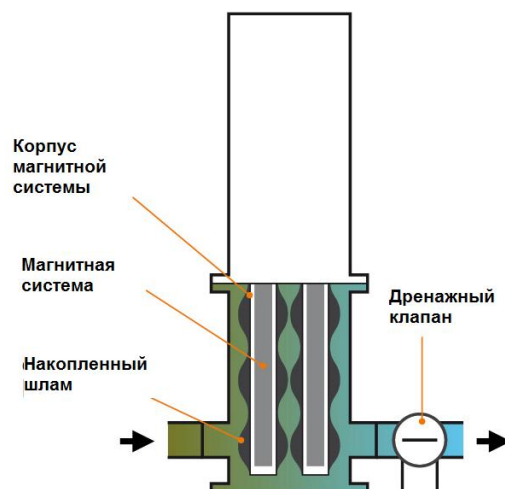

10  
 9,000 Gauss  
 NdFeB N45  
 5°. 70°C

304,  
 304,

Festo  
 ASCO

PLC

« »  
 - , 194044, . , 4/2  
 ∴ (+7 812) 7155427, : (+7 812) 7407637  
 www.nepspb.ru