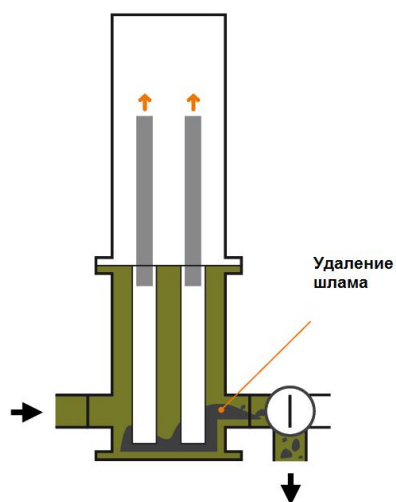

10  
 9,000 Gauss  
 NdFeB N45  
 5°. 70°C

304,  
 304,

Festo  
 ASCO

PLC

« »  
 - , 194044, . , 4/2  
 ∴ (+7 812) 7155427, : (+7 812) 7407637  
 www.nepspb.ru